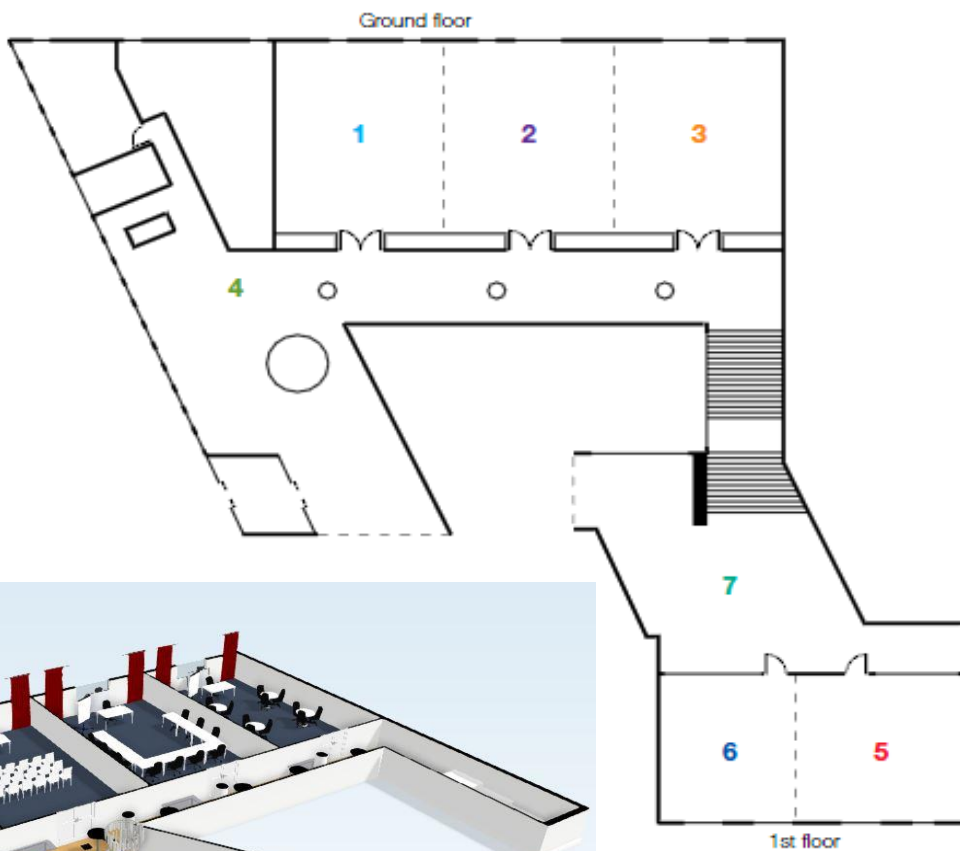

# PLATTEGROND EN CAPACITEITEN

21/01/2015

Rooms/People	Size m <sup>2</sup>	Theatre	Class Room	U-Shape / Block	Banquet	Reception
1 Erasmus 1	70	65	40	25	45	70
2 Erasmus 2	70	65	40	25	45	70
3 Erasmus 3	70	65	40	25	45	70
Erasmus (2 parts)	140	130	75	50	90	140
Erasmus (3 parts)	210	200	110	75	140	220
4 Foyer Erasmus	140	-	-	-	-	150
5 Mercator 1	48	40	25	15	30	45
6 Mercator 2	37	40	25	15	30	45
Mercator (2 parts)	85	80	50	30	60	90
7 Foyer Mercator	75	-	-	-	-	70