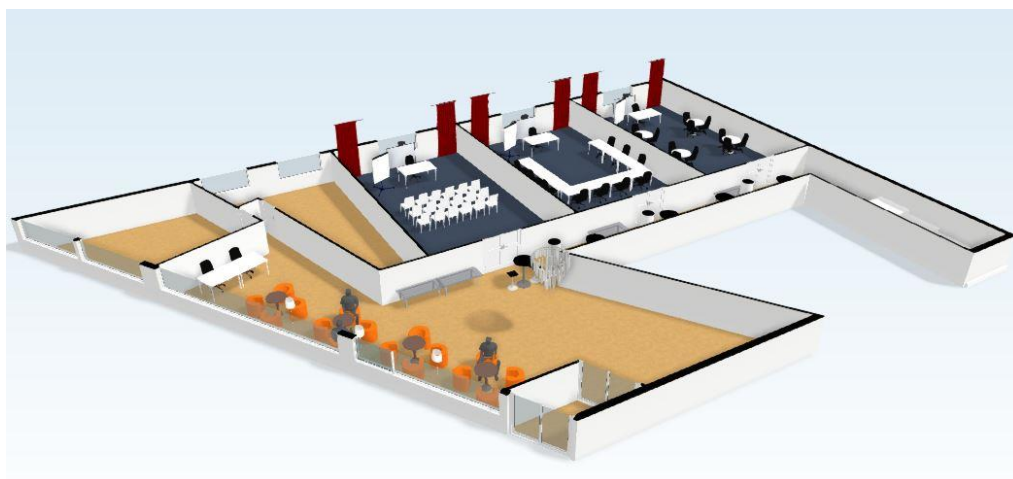

# PLATTEGROND EN CAPACITEITEN

21/01/2015

Rooms/People	Size m <sup>2</sup>	Theatre	Class Room	U-Shape / Block	Banquet	Reception
1 Erasmus 1	70	65	40	25	45	70
2 Erasmus 2	70	65	40	25	45	70
3 Erasmus 3	70	65	40	25	45	70
Erasmus (2 parts)	140	130	75	50	90	140
Erasmus (3 parts)	210	200	110	75	140	220
4 Foyer Erasmus	140	-	-	-	-	150
5 Mercator 1	48	40	25	15	30	45
6 Mercator 2	37	40	25	15	30	45
Mercator (2 parts)	85	80	50	30	60	90
7 Foyer Mercator	75	-	-	-	-	70